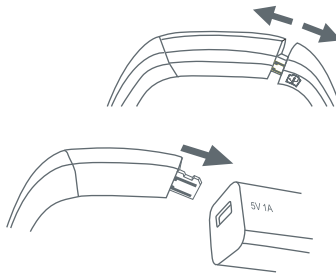

JET

Jet Sport FT-6C

Фитнес-трекер

Инструкция по эксплуатации

Благодарим Вас за приобретение нашей продукции! Вы стали обладателем фитнес-трекера, использующего интерфейс Bluetooth для соединения со смартфонами и планшетами. Пожалуйста, ознакомьтесь с руководством пользователя перед началом использования.

Назначение: Устройство для сбора информации о физической активности пользователя.

JET

Внешний вид

Наденьте фитнес-трекер на руку. Для наилучшего результата рекомендуем надевать браслет на левую руку после шиловидного отростка локтевой кости.

Заряд батареи

Пожалуйста, зарядите батарею перед использованием фитнес-браслета.

Используйте зарядное устройство с выходным напряжением 5 В. Время заряда: около 2 часов. Отделите нижнюю часть браслета от трекера – на трекере освободится USB разъем для зарядки. Подключите трекер к зарядному устройству (либо к USB порту компьютера).

Использование трекера

1. Время и дата

После подключения трекера к смартфону, часы трекера синхронизируются с часами смартфона (Рис. 1).

2. Измерение пульса

Нажмите несколько раз на сенсорную клавишу, чтобы перейти на экран измерения пульса (Рис. 2). Устройство начнет измерение пульса. Для наилучшего результата рекомендуем надевать браслет на левую руку на 1,5 см выше шиловидного отростка локтевой кости. Убедитесь, что трекер плотно прилегает к руке. Ручной запуск измерения пульса не сохраняет данные в смартфон, если Вы хотите записывать данные измерения пульса, запустите соответствующую функцию в приложении.

3. Измерение кровяного давления