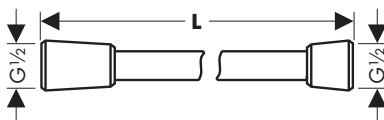

hansgrohe

- DE** Montageanleitung
FR Instructions de montage
EN assembly instructions
IT Istruzioni per Installazione
ES Instrucciones de montaje
NL Handleiding
DK Monteringsvejledning
PT Manual de Instalação
PL Instrukcja montażu
CS Montážní návod
SK Montážny návod
ZH 组装说明
RU Инструкция по монтажу
HU Szerelési útmutató
FI Asennusohje
SV Monteringsanvisning
LT Montavimo instrukcijos
HR Uputstva za instalaciju
TR Montaj kılavuzu
RO Instrucțiuni de montare
EL Οδηγία συναρμολόγησης
SL Navodila za montažo
ET Paigaldusjuhend
LV Montāžas instrukcija
SR Uputstvo za montažu
NO Montasjeveiledning
BG Инструкция за употреба
SQ Udhëzime rreth montimit
AR تعليمات التجميع

- Isiflex** 28278XXX (80 cm)
Isiflex 28272XXX (125 cm)
Isiflex 28276XXX (160 cm)
Isiflex 28275XXX (175 cm)
Isiflex 28274XXX (200 cm)

- Comfortflex** 28167XXX (125 cm)
Comfortflex 28168XXX (160 cm)
Comfortflex 28162XXX (175 cm)
Comfortflex 28169XXX (200 cm)

- Sensoflex** 28132XXX (125 cm)
Sensoflex 28133XXX (150 cm)
Sensoflex 28136XXX (160 cm)
Sensoflex 28135XXX (175 cm)
Sensoflex 28134XXX (200 cm)

	L	ACS	DVGW	KIWA	NF	SVGW	WRAS
Isiflex 28278XXX	80 cm					X	X
Isiflex 28272XXX	125 cm		CQ0363	X	X	X	X
Isiflex 28276XXX	160 cm		CQ0363	X	X	X	X
Isiflex 28275XXX	175 cm					X	
Isiflex 28274XXX	200 cm		CQ0363	X	X	X	X
Comfortflex 28167XXX	125 cm	X			X	X	X
Comfortflex 28168XXX	160 cm	X			X	X	
Comfortflex 28162XXX	175 cm	X				X	
Comfortflex 28169XXX	200 cm	X			X	X	
Sensoflex 28132XXX	125 cm		CN0289			X	
Sensoflex 28133XXX	150 cm					X	
Sensoflex 28136XXX	160 cm		CN0289			X	
Sensoflex 28135XXX	175 cm					X	
Sensoflex 28134XXX	200 cm		CN0289			X	