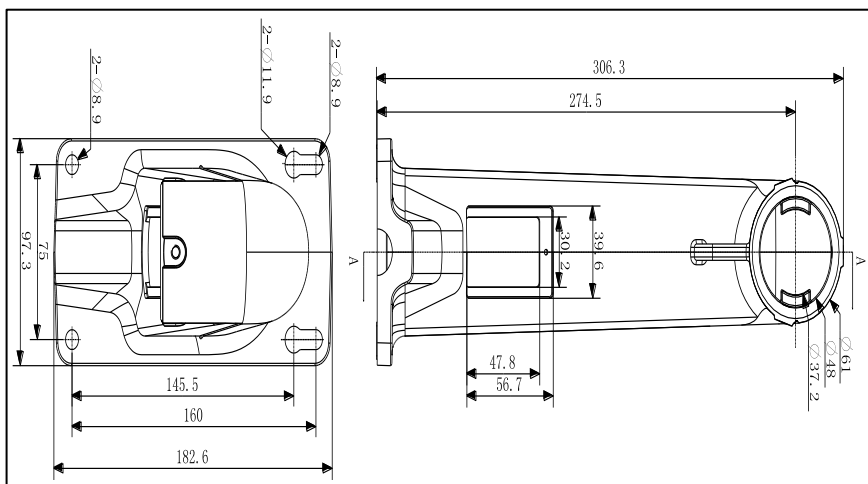

HiWatch

by **HIKVISION**

КРОНШТЕЙН DS-B305

Спецификации

	DS-B305
Материал	Алюминиевый сплав
Цвет	Белый
Монтаж	Внутреннее/ Уличное крепление на стену
Вес	1050гр.
Размеры	97×182×305мм

* Изображения и спецификации могут быть изменены без дополнительного уведомления.

* За подробной информацией обращайтесь к вашему персональному менеджеру.

- Кронштейн должен быть установлен на плоской поверхности стены;
- Стена, на которую устанавливается кронштейн, должна выдерживать вес предполагаемой камеры и кронштейна в трехкратном размере.