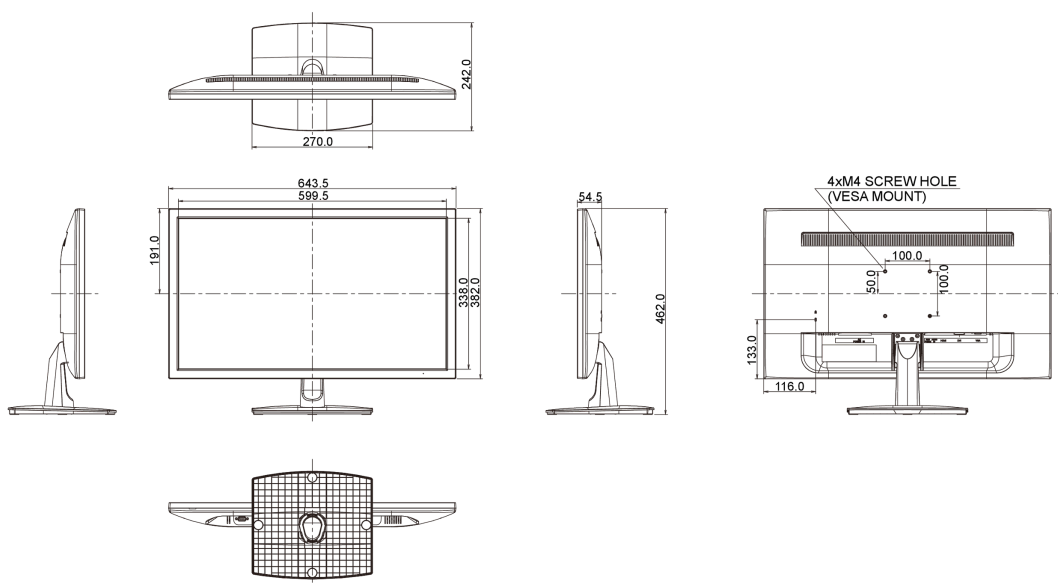

04 МЕХАНИЧЕСКИЕ ХАРАКТЕРИСТИКИ

Эргономика	высота, вращение экрана, вращение подставки, наклон
Настройка высоты (HAS)	130мм
Вращение экрана (PIVOT)	90°
Вращение подставки (Swivel)	90°; 45° лево; 45° право
Угол наклона экрана	22° вверх; 5° вниз
Крепление VESA	100 x 100мм

07 СТАНДАРТЫ

Сертификаты	TCO, CE, TÜV-GS, Energy Star , CU
Класс энергоэффективности	B
Другое	Согласно регламенту REACH, содержание особо опасных веществ (SVHC) - свинца, превышает 0,1%

08 РАЗМЕР / ВЕС

Размер продукта Ш x В x Г	611 x 397 (527) x 230мм
Вес (без упаковки)	7.2кг
EAN код	4948570115389